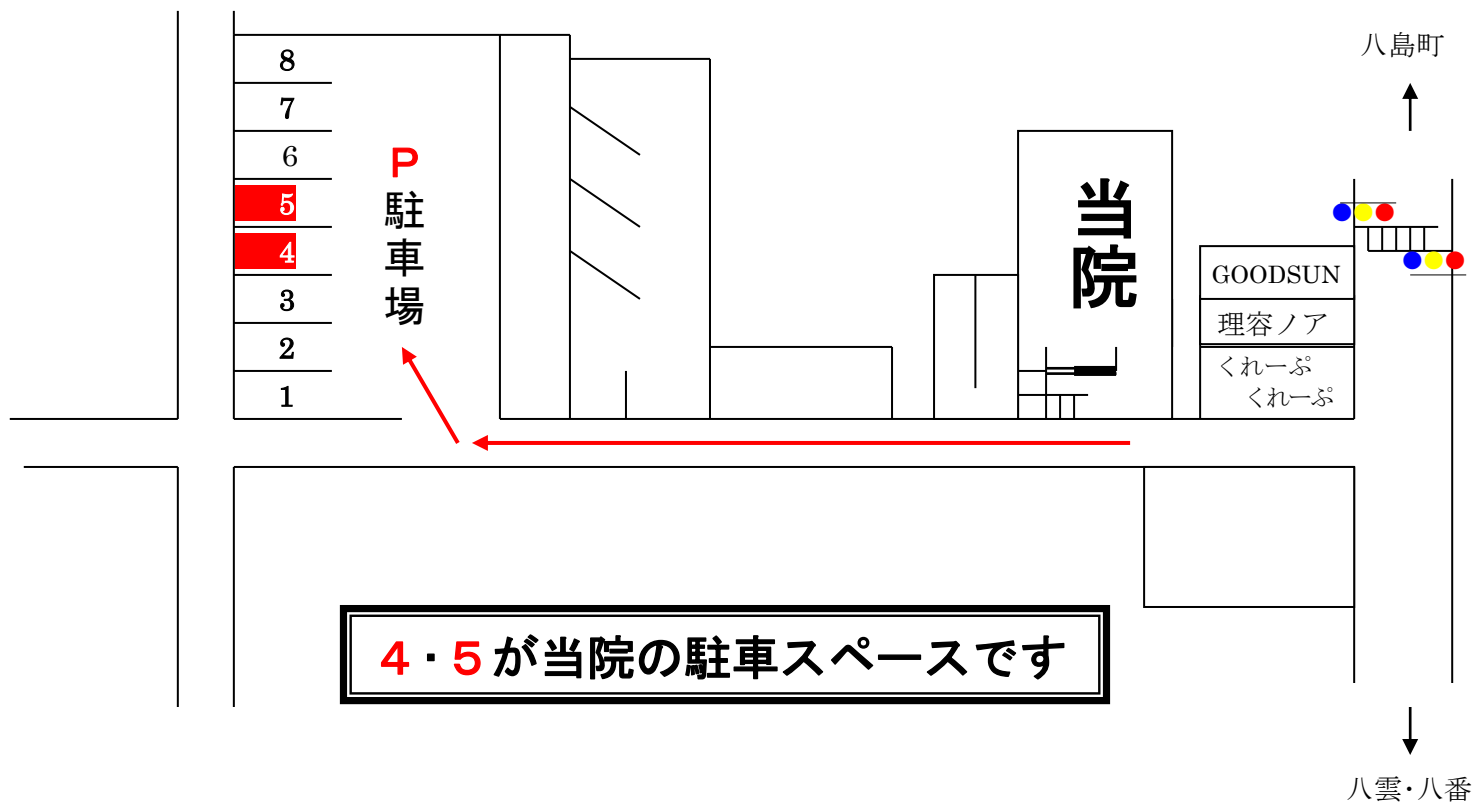

P 駐車場あります!

岡部動物病院 TEL 06-6906-5141